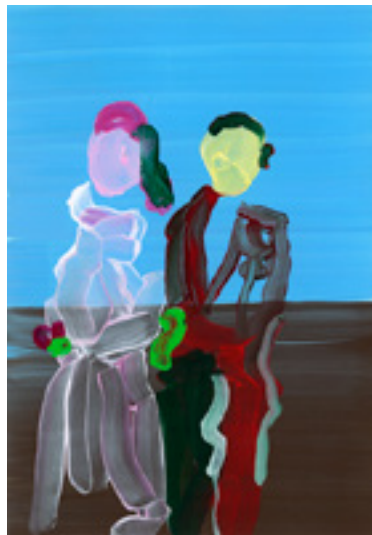

hermann rudorf familienbilder

abb. umschlag vorderseite
wilhemine mit baby
2021 23970.1
acryl auf papier 27,2 x 19,2 cm

aenne u. herbert
2021 24022.1
acryl auf mischgewebe 120 x 100 cm

die familienbilder sind eine persönliche reise hin zu den menschen,
auf deren leben mein eigenes fußt.
sie sind eine allegorie auf den kreislauf des lebens.

dieser katalog zeigt eine bilderauswahl aus der serie
familienbilder von 2021

biographische daten
des künstlers www.rudorf.berlin

herausgeber
kataloggestaltung
reproduktion der bilder
© 2021 hermann rudorf

aenne u. herbert
2021 23972.1
acryl auf papier 27,2 x 19,2 cm

2021 23972.2
acryl auf papier 27,2 x 19,2 cm

2021 23972.3
acryl auf papier 27,2 x 19,2 cm

abb. rechts
2021 24025
acryl auf mischgewebe 120 x 100 cm