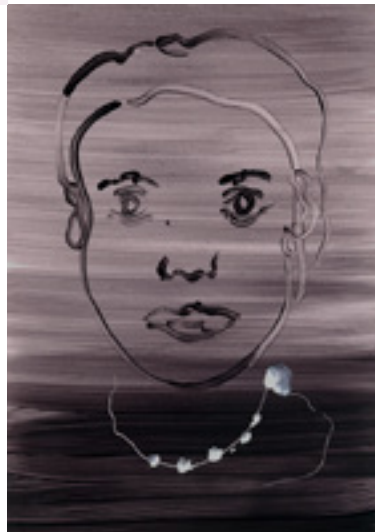

blumen in vase
2021 23971.5
acryl auf papier 27,2 x 19,2 cm

2021 23971.3
acryl auf papier 27,2 x 19,2 cm