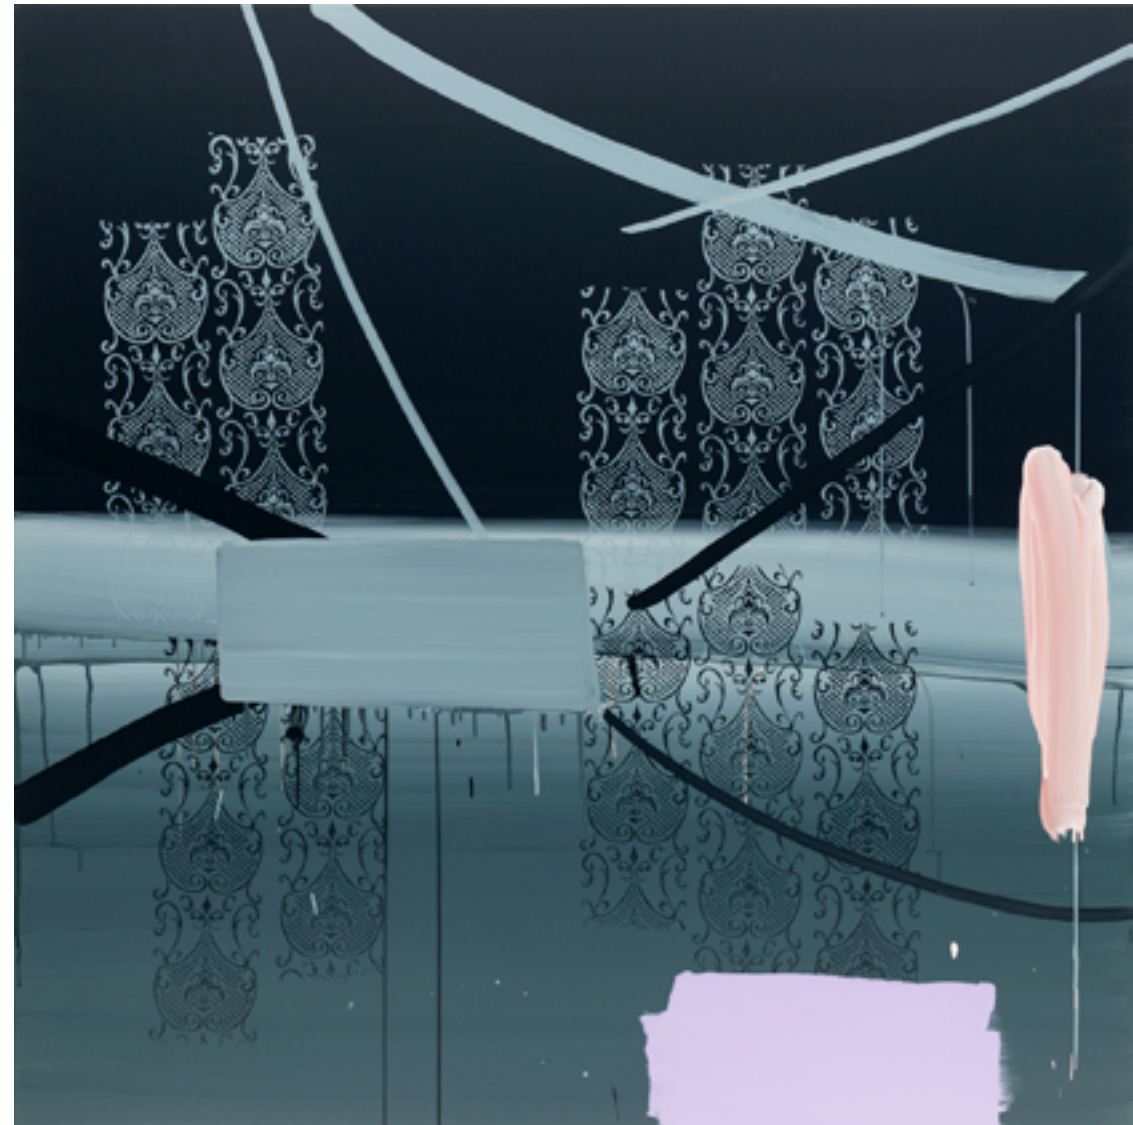

abb. umschlag vorderseite

mikado

2022 24177.1

acryl auf mischgewebe 120 x 100 cm

mikado

2022 24187.2

acryl auf polyestergewebe 140 x 140 cm

der bild- und ausstellungstitel *mikado*, jap. „erhabene pforte“, basiert auf dem geschicklichkeitsspiel mit dünnen, langen holzstäbchen. die 2022 entstandene bilderserie greift dessen optisches phänomen räumlicher durchdringungen auf.

die ausstellung im kronacher kunstverein zeigt zusätzlich eine auswahl der 2021 entstandenen, in diesem katalog nicht dokumentierten *familienbilder*.

hermann rudorf mikado

19. juni - 17. juli 2022

kronacher kunstverein