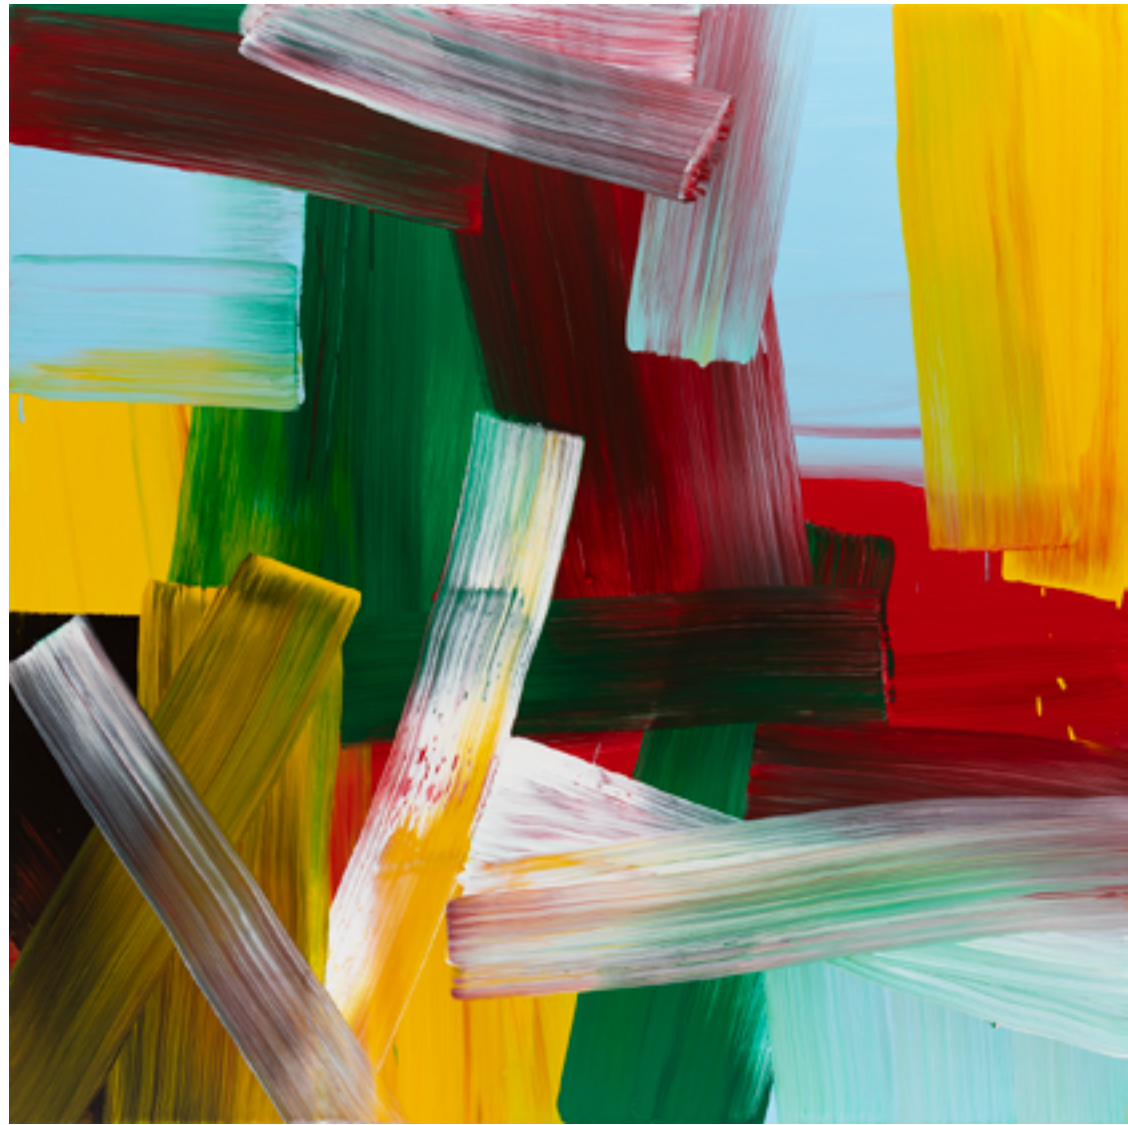

mikado
2022 24177.3
acryl auf mischgewebe 120 x 100 cm